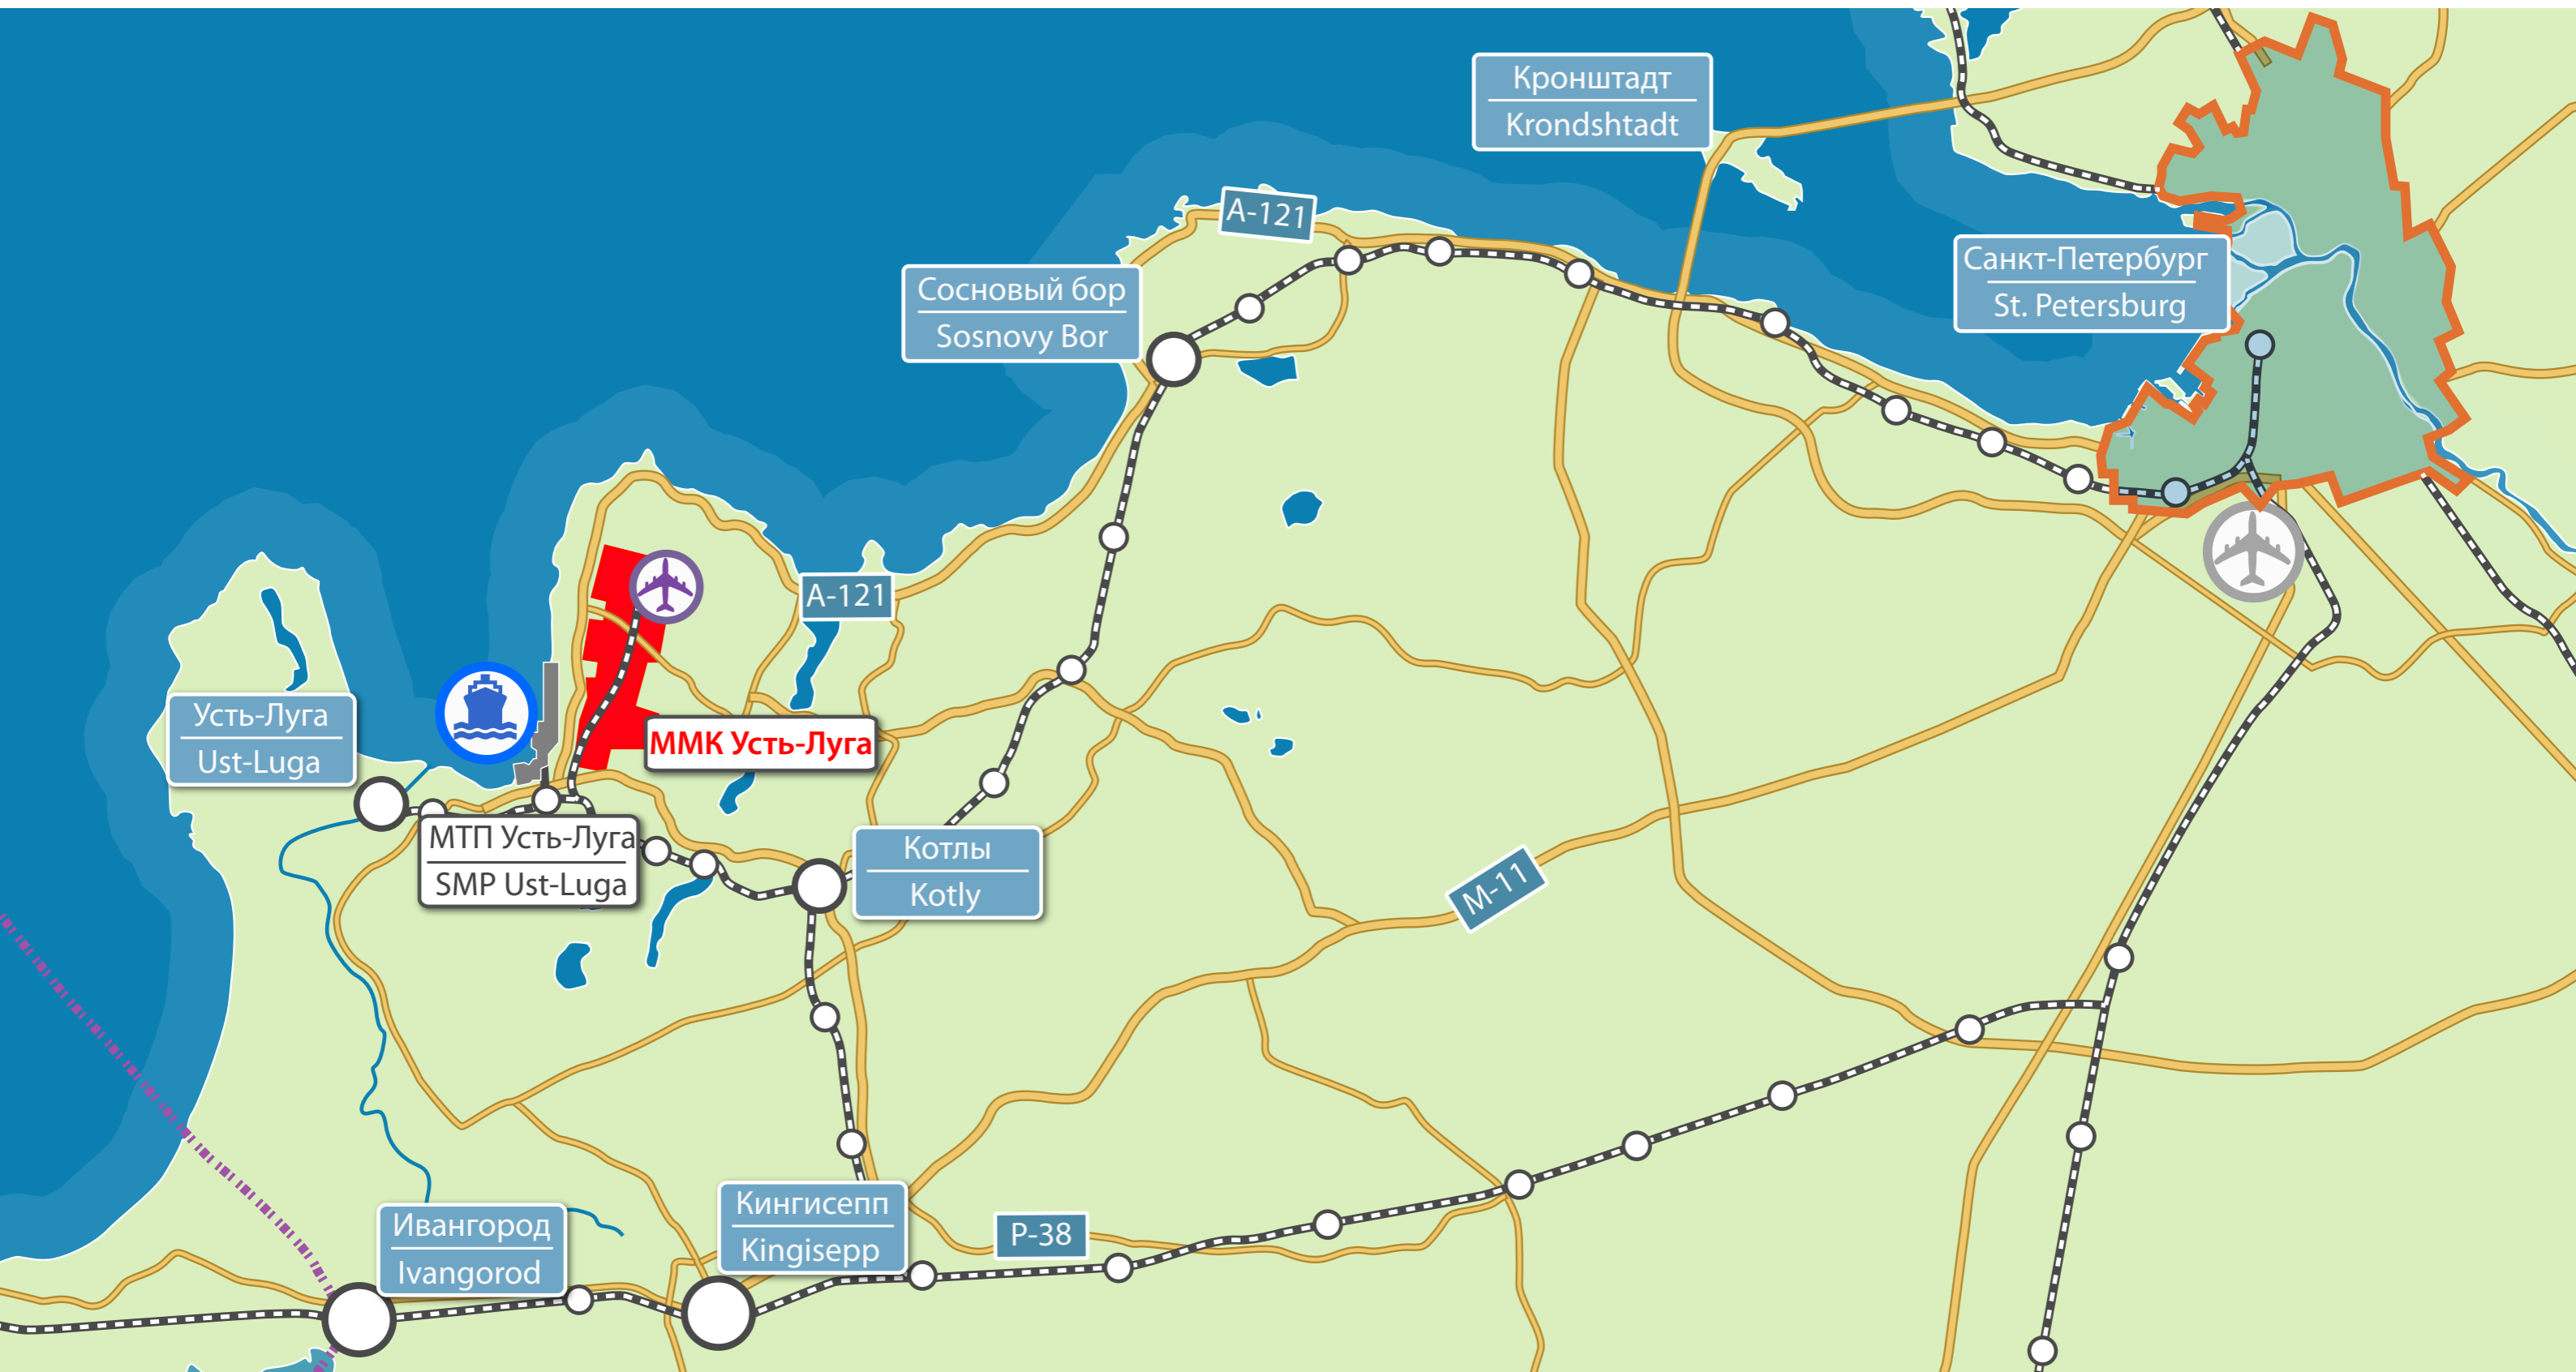

Усть-Луга
мультимодальный комплекс

Мультимодальный комплекс Усть-Луга

РОССИЯ, ЛЕНИНГРАДСКАЯ ОБЛАСТЬ, КИНГИСЕППСКИЙ Р-Н, ВБЛИЗИ МОРСКОГО ТОРГОВОГО ПОРТА УСТЬ-ЛУГА

Расположение в Ленинградской области

Мастерплан

N

Аэрополис

Грузовой аэропорт

Логистический комплекс

Сухой порт

Индустриальная зона

Бизнес-парк

МТП Усть-Луга

Железная дорога

город Усть-Луга

Финский залив

Усть-Луга
мультиmodalный комплекс

Индустриальная зона
Мультиmodalного комплекса Усть-Луга

Индустриально-логистическая зона

Индустриальный бизнес-парк

Сухой порт

Логистический комплекс

Индустриальная зона