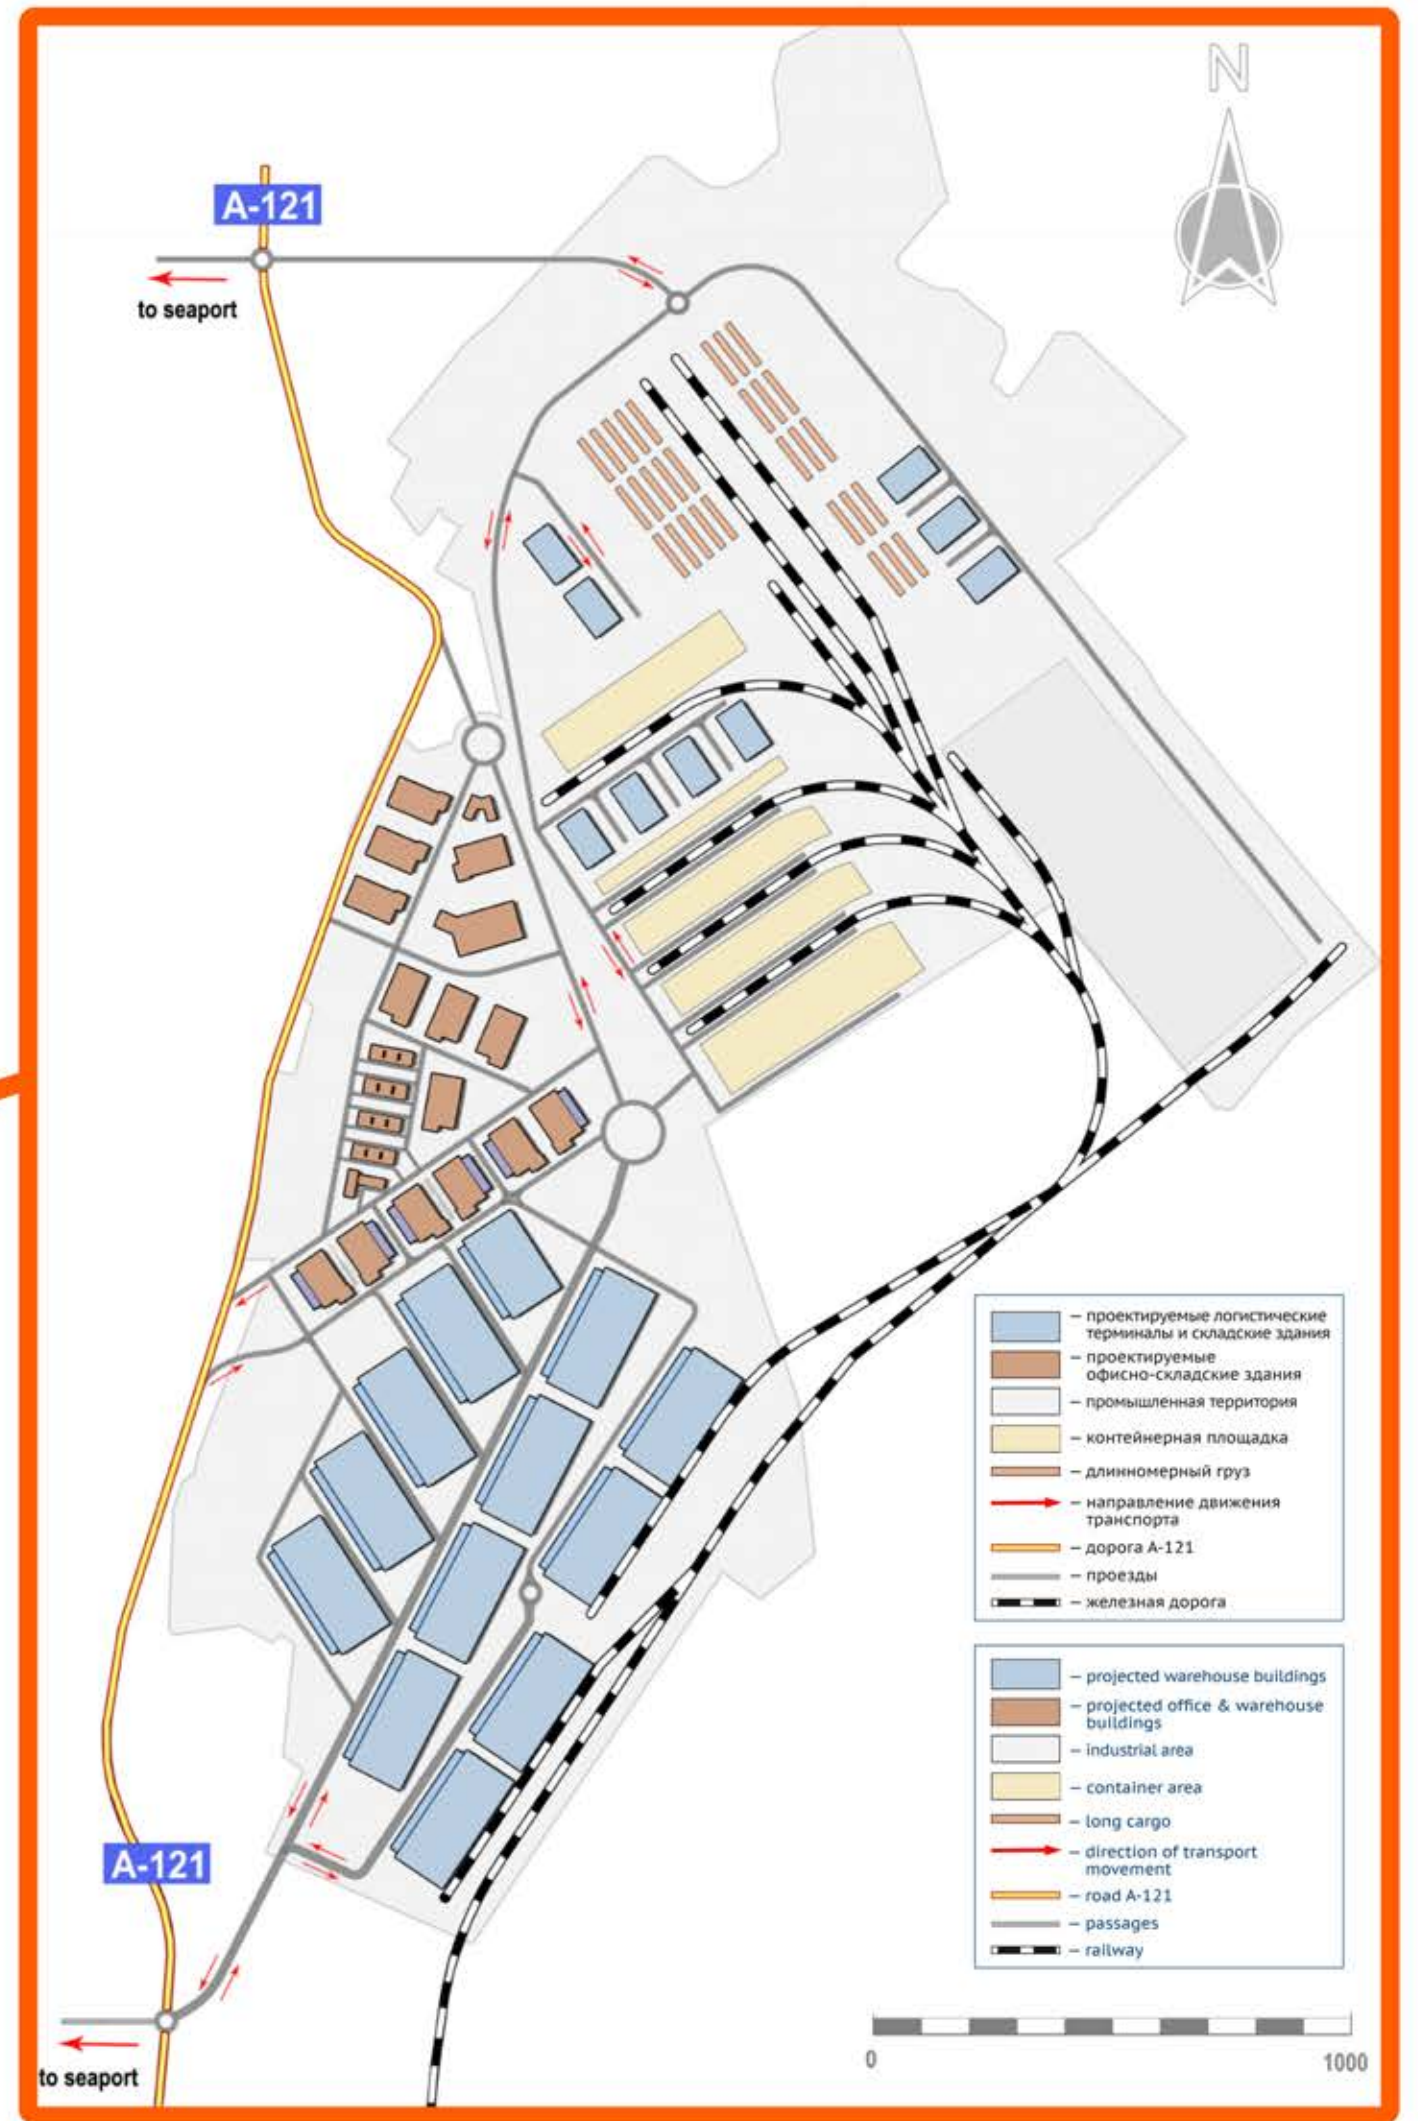

Усть-Луга
мультимодальный комплекс

Мультимодальный комплекс Усть-Луга

РОССИЯ, ЛЕНИНГРАДСКАЯ ОБЛАСТЬ, КИНГИСЕППСКИЙ Р-Н, ВБЛИЗИ МОРСКОГО ТОРГОВОГО ПОРТА УСТЬ-ЛУГА

Расположение в Ленинградской области

Мастерплан

N

Аэрополис

Грузовой аэропорт

Логистический комплекс

Сухой порт

Индустриальная зона

Бизнес-парк

МТП Усть-Луга

Железная дорога

город Усть-Луга

Финский залив

Усть-Луга
мультиmodalный комплекс

Индустриальная зона
Мультиmodalного комплекса Усть-Луга

Индустриально-логистическая зона

Индустриальный бизнес-парк

Сухой порт

Логистический комплекс

Индустриальная зона