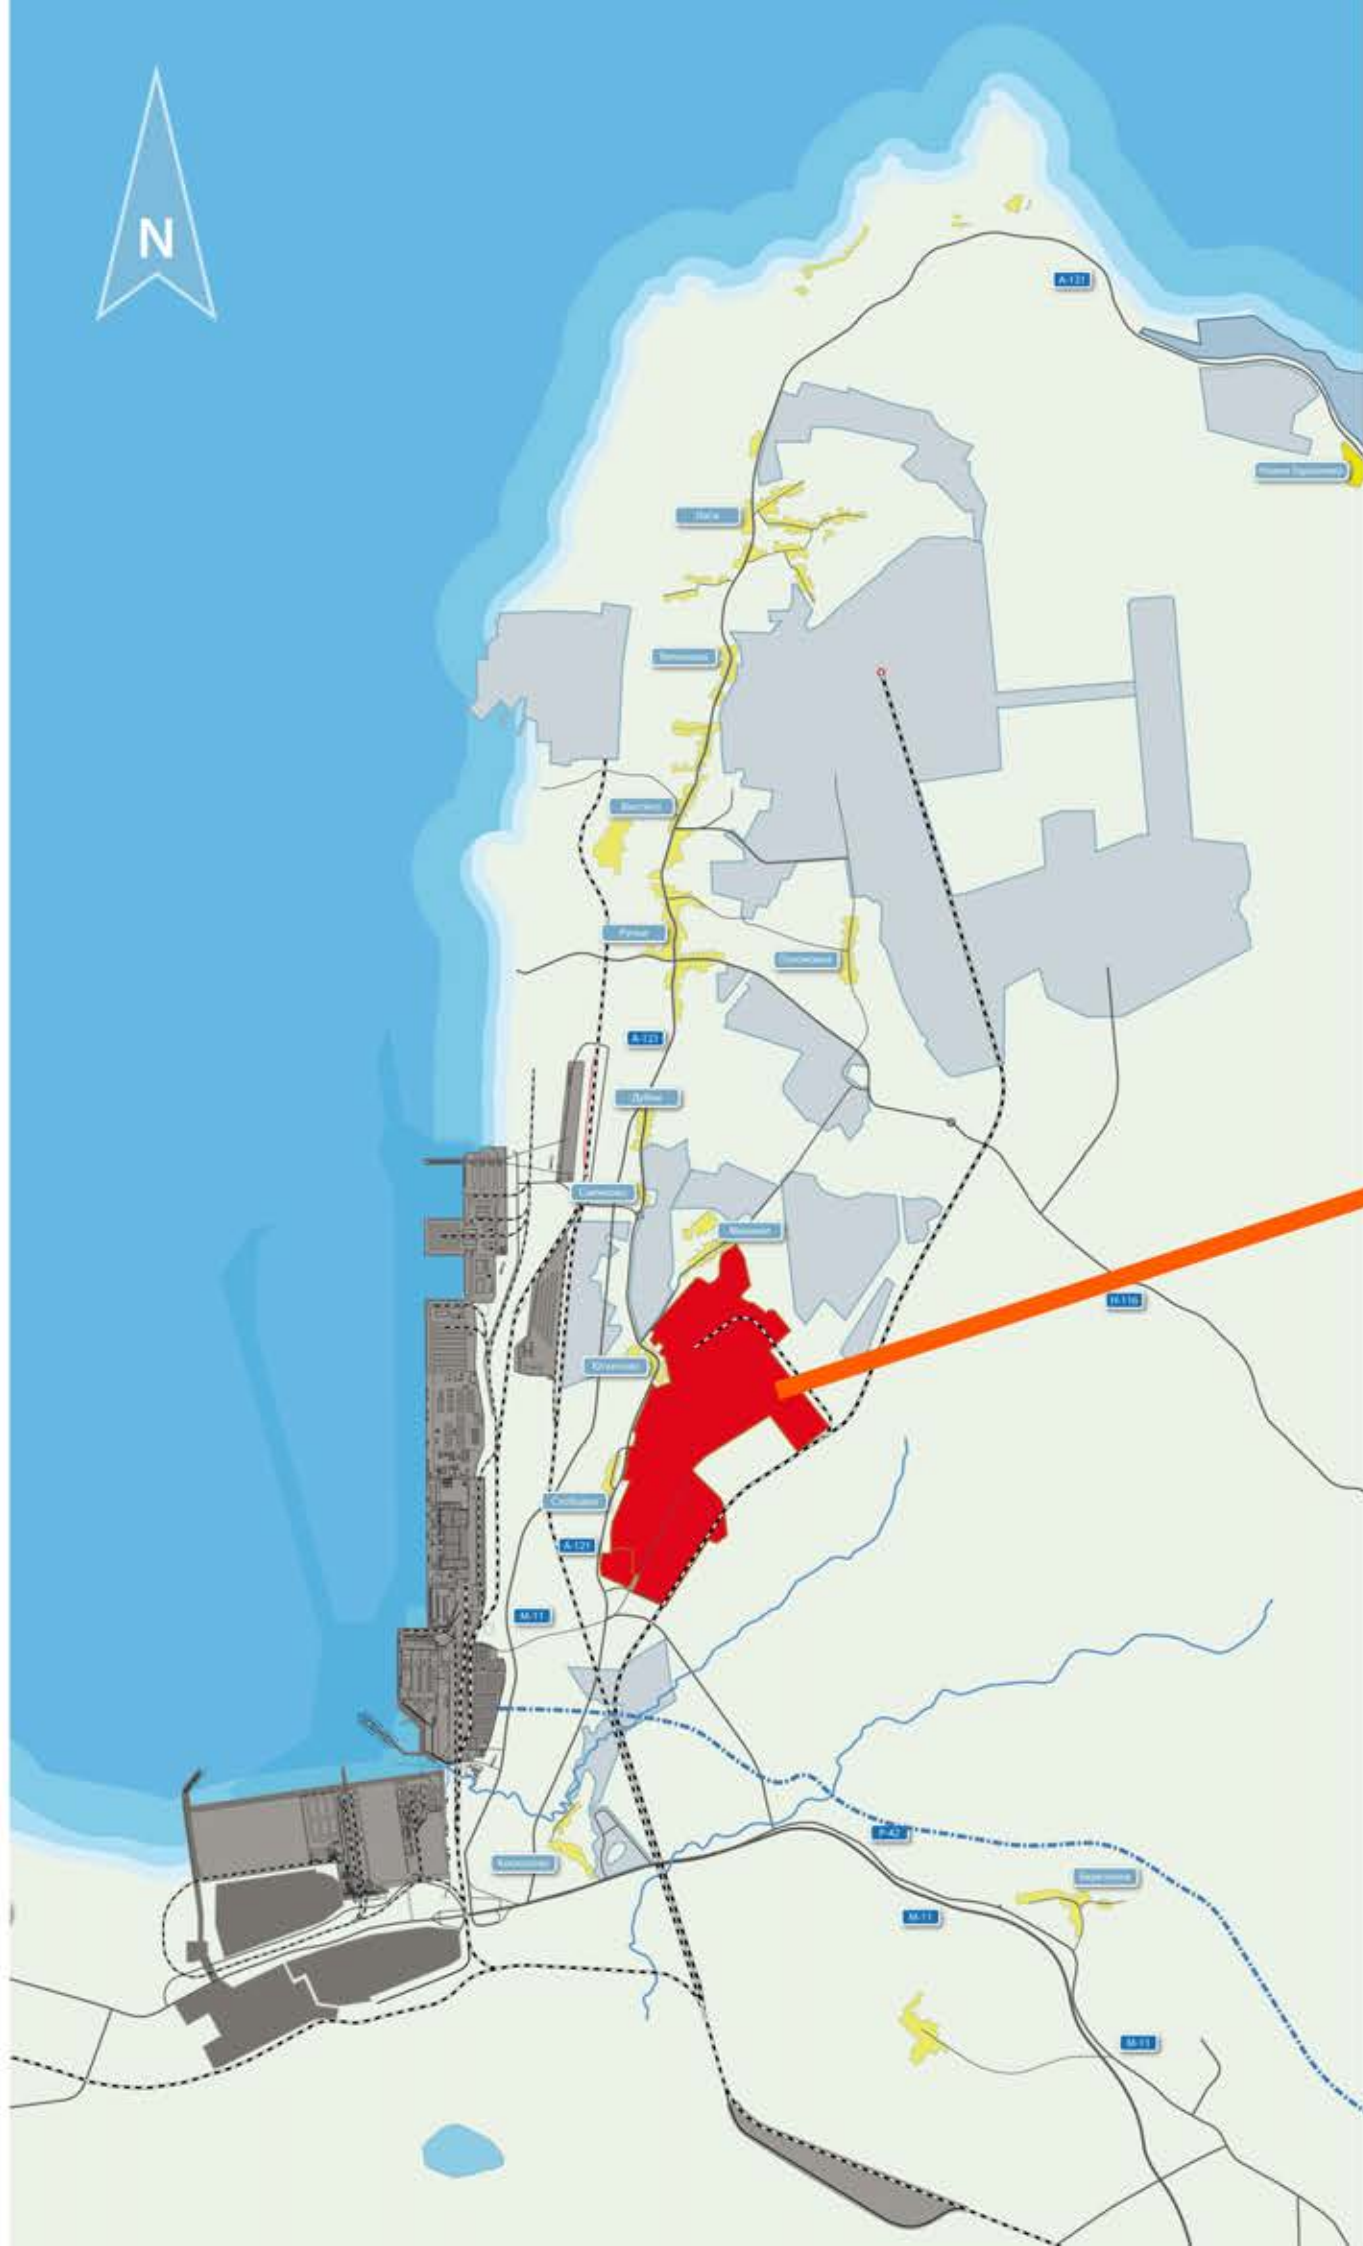

Усть-Луга
мультимодальный комплекс

Мультимодальный комплекс Усть-Луга

РОССИЯ, ЛЕНИНГРАДСКАЯ ОБЛАСТЬ, КИНГИСЕППСКИЙ Р-Н, ВБЛИЗИ МОРСКОГО ТОРГОВОГО ПОРТА УСТЬ-ЛУГА

Расположение в Ленинградской области

Мастерплан

N

Аэрополис

Грузовой аэропорт

Логистический комплекс

Сухой порт

Индустриальная зона

Бизнес-парк

МТП Усть-Луга

Железная дорога

город Усть-Луга

Финский залив

Усть-Луга
мультиmodalный комплекс

Индустриальная зона
Мультиmodalного комплекса Усть-Луга

Индустриально-логистическая зона

Индустриальный бизнес-парк

Сухой порт