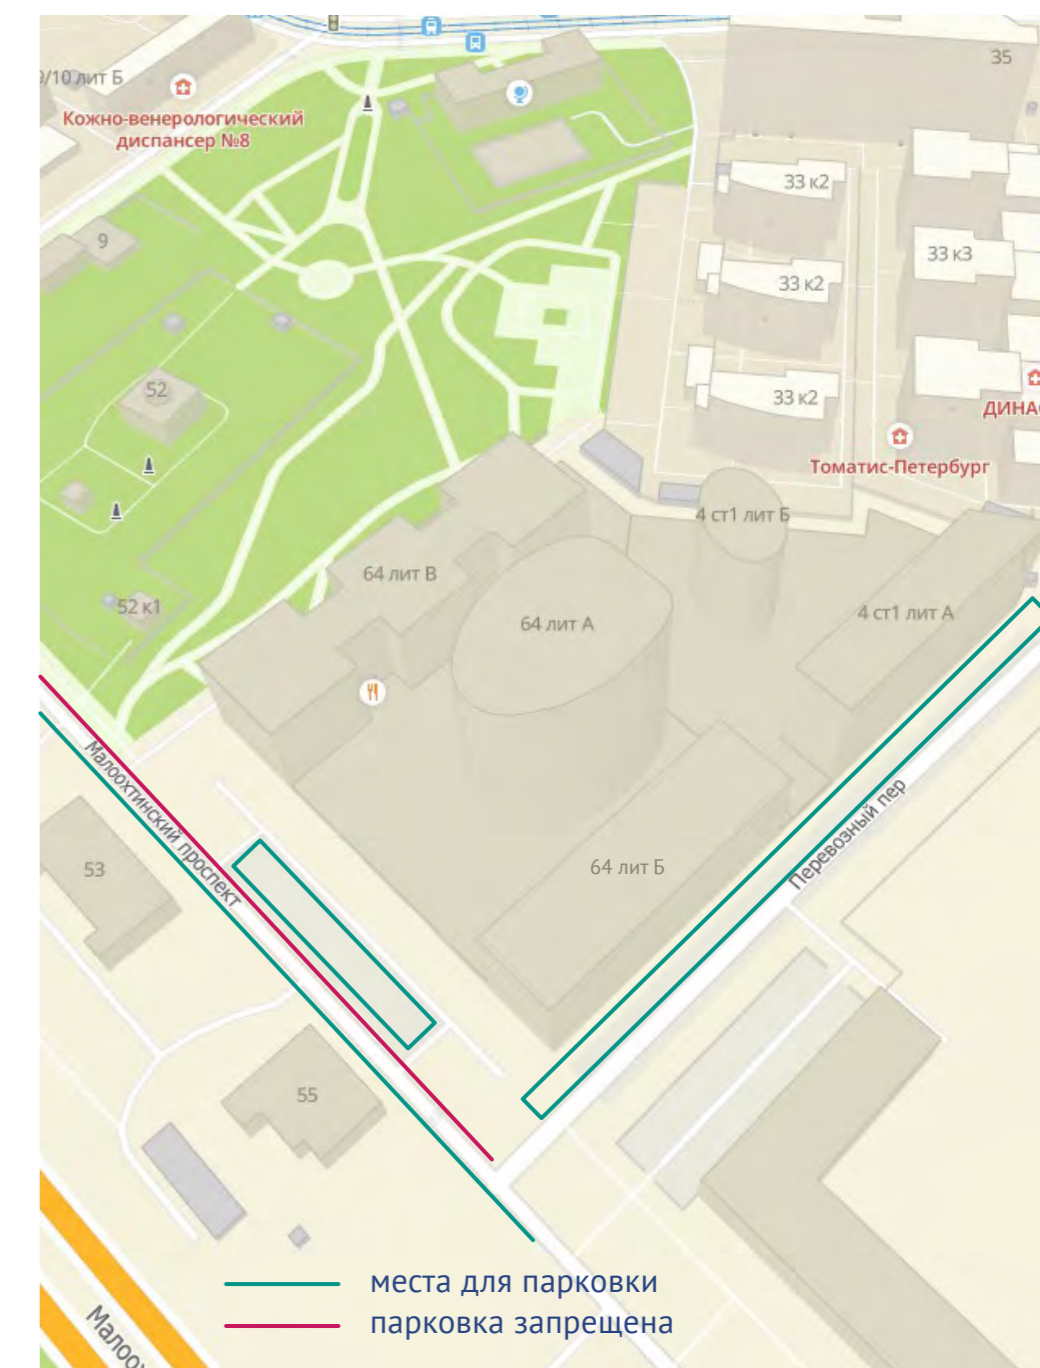

КАК НАС НАЙТИ

Санкт-Петербург, Малоохтинский пр., д. 64, лит. Б, оф. 402

1. СХЕМА НА КАРТЕ

2. БЦ «САНКТ-ПЕТЕРБУРГ ПЛАЗА»

ПАРКОВКА

3. СХЕМА ВНУТРИ ЗДАНИЯ

1 этаж

4 этаж